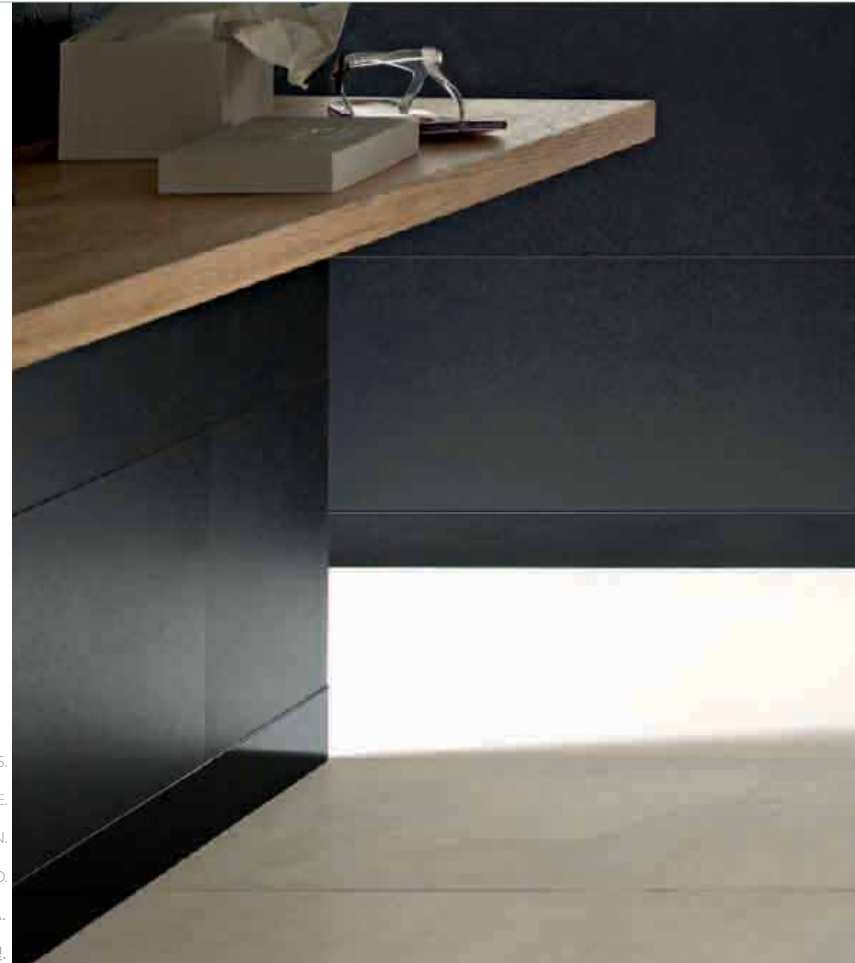

LUMINOR

SPECCHI E LUSSUOSE FINITURE IN VETRO.

MIRRORS AND LUXURIOUS GLASS FINISHINGS.
DES MIROIRS ET DE SOMPTUEUSES FINITIONS EN VERRE.
SPIEGEL UND EDLE GLASFLÄCHEN.
ESPEJOS Y LUJOSOS ACABADOS DE VIDRIO.
ЗЕРКАЛА И РОСКОШНАЯ ОТДЕЛКА ИЗ СТЕКЛА.
镜子和豪华的玻璃表面处理。

RIV Nero / Vitrum nero - PAV Diamante bianco

Nero / Specchio monolitico oro