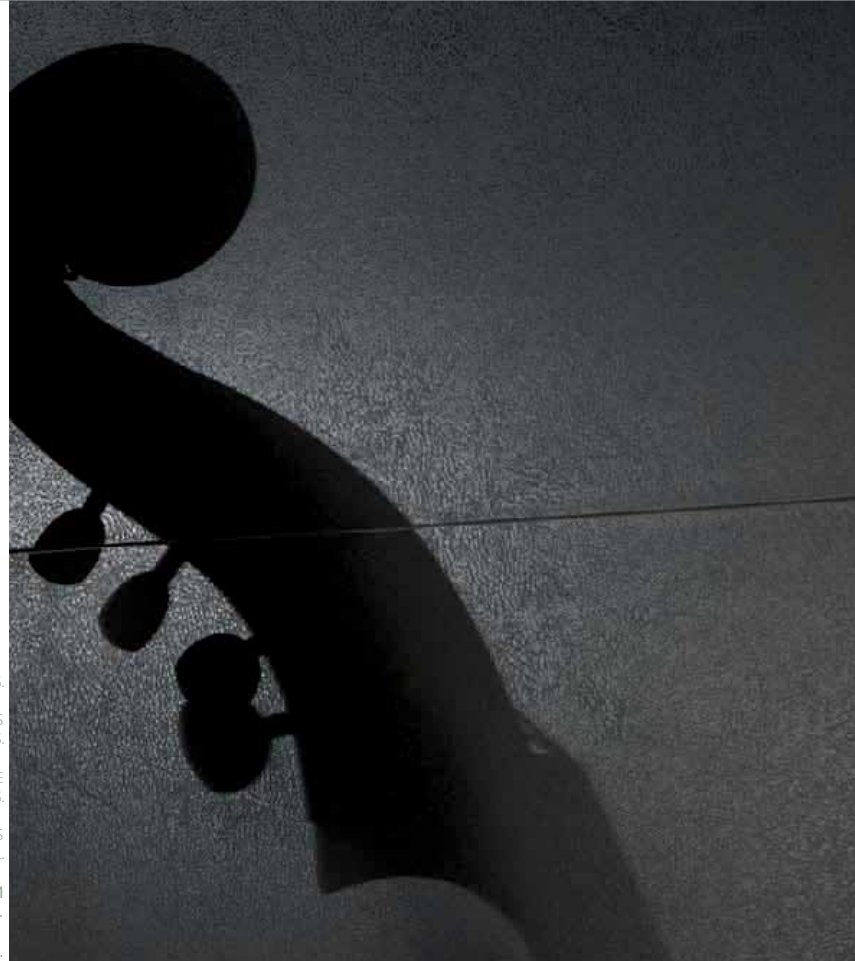

LUMINOR

LUCENTI PAVIMENTI RIFLETTONO
MORBIDI RIVESTIMENTI IN PELLE.

SHINY FLOORS REFLECT SOFT LEATHER-EFFECT TILING.

LA BRILLANCE DES SOLS REFLÈTE LA DOUCEUR DES EFFETS
CUIR DONT LES MURS SONT REVÊTUS.

GLÄNZENDE BODENBELÄGE REFLEKTIEREN WEICHE
WANDVERKLEIDUNGEN MIT LEDERWIRKUNG.

BRILLANTES PAVIMENTOS QUE REFLEJAN SUAVES
REVESTIMIENTOS EFECTO PIEL.

БЛЕСТЯЩИЕ ПОЛЫ ОТРАЖАЮТ ЭФФЕКТ МЯГКОЙ
КОЖИ НА СТЕНАХ.

闪闪发光的地砖与柔软PELLE效果的墙砖交相辉映。

Nero