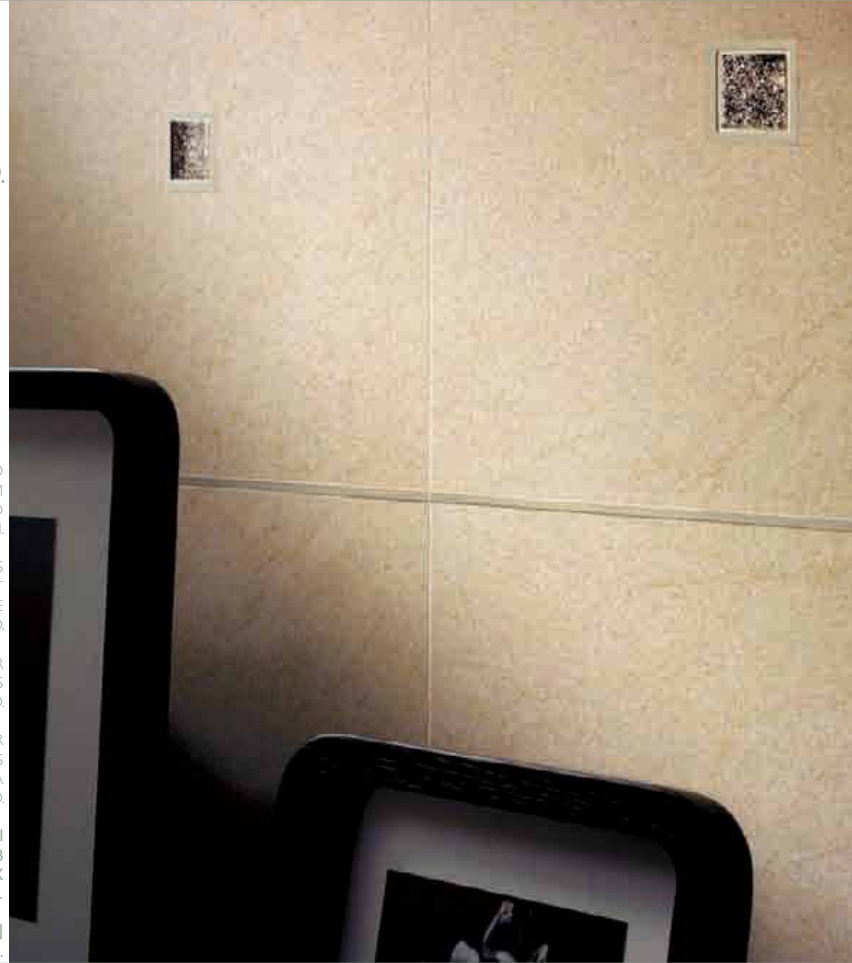

LUMINOR

VETRI PREZIOSI. I DETTAGLI DECORATIVI LUMINOR DESCRIVONO GLI AMBIENTI CASA PASSANDO FRA I SEGNI DEL MOSAICO E GLI INSERTI IN VETRO DELLA DECORAZIONE MODULO VETRO.

PRIZED GLASS ELEMENTS. LUMINOR DECORATIVE DETAILS ADD THEIR OWN SPECIAL TOUCH TO THE ROOMS OF A HOUSE, FROM THE MOSAIC SIGNS AND GLASS INSERTS OF THE MODULO VETRO DECORATION.

DE PRÉCIEUX ENCORS DE VERRE. LES DÉTAILS DÉCORATIFS LUMINOR RACONTENT LES PIÈCES DE LA MAISON EN PASSANT ENTRE LES SIGNES DE LA MOSAÏQUE ET LES INSERTS EN VERRE DE LA DÉCORATION MODULO VETRO.

KOSTBARE GLÄSER. DIE DEKORATIVEN DETAILS VON LUMINOR BESCHREIBEN DIE WOHNBEREICHE INMITTEN DER ZEICHEN DES MOSAIKS UND DER GLASEINSÄTZE DES DEKORS MODULO VETRO.

VIDRIOS PRECIOSOS. LOS DETALLES DECORATIVOS LUMINOR DESCRIBEN LOS AMBIENTES DE LA CASA PASANDO ENTRE LOS SIGNOS DEL MOSAICO Y LAS INSERCIONES DE VIDRIO DE LA DECORACIÓN MODULO VETRO.

ДРАГОЦЕННЫЕ СТЕКЛА. ДЕКОРАТИВНЫЕ ЭЛЕМЕНТЫ LUMINOR УКРАШАЮТ ПОМЕЩЕНИЯ ДОМА, ОТРАЖАЯСЬ В МОЗАИЧНЫХ ВСТАВКАХ И В СТЕКЛЯННЫХ ВКРАПЛЕНИЯХ MODULO VETRO.

高贵的玻璃。LUMINOR装饰细节通过马赛克和MODULO VETRO拼图装饰玻璃嵌片之间的过渡，划分了家居中的各个环境。